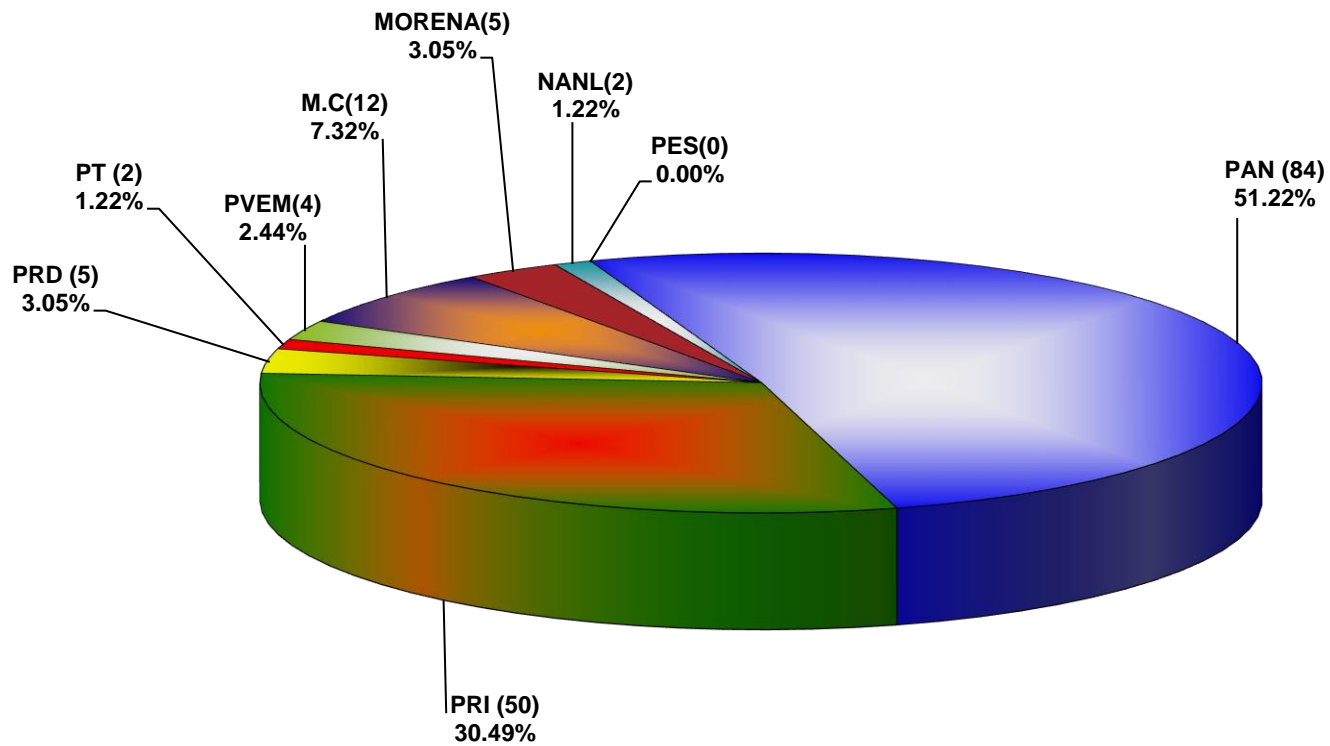

COMISIÓN ESTATAL ELECTORAL DE NUEVO LEÓN
PORCENTAJE Y ESPACIO TOTAL DEDICADO A CADA PARTIDO POLÍTICO EN PRENSA (CM2)
ACUMULADO DE PRENSA OCTUBRE DE 2020

COMISIÓN ESTATAL ELECTORAL DE NUEVO LEÓN
PORCENTAJE Y NÚMERO TOTAL DE NOTAS DEDICADAS A CADA PARTIDO POLÍTICO EN
PRENSA
ACUMULADO DE PRENSA OCTUBRE DE 2020

COMISIÓN ESTATAL ELECTORAL DE NUEVO LEÓN
TOTAL DE NOTAS DEDICADAS A CADA PARTIDO POLÍTICO POR GRUPO EDITORIAL
ACUMULADO DE PRENSA OCTUBRE DE 2020