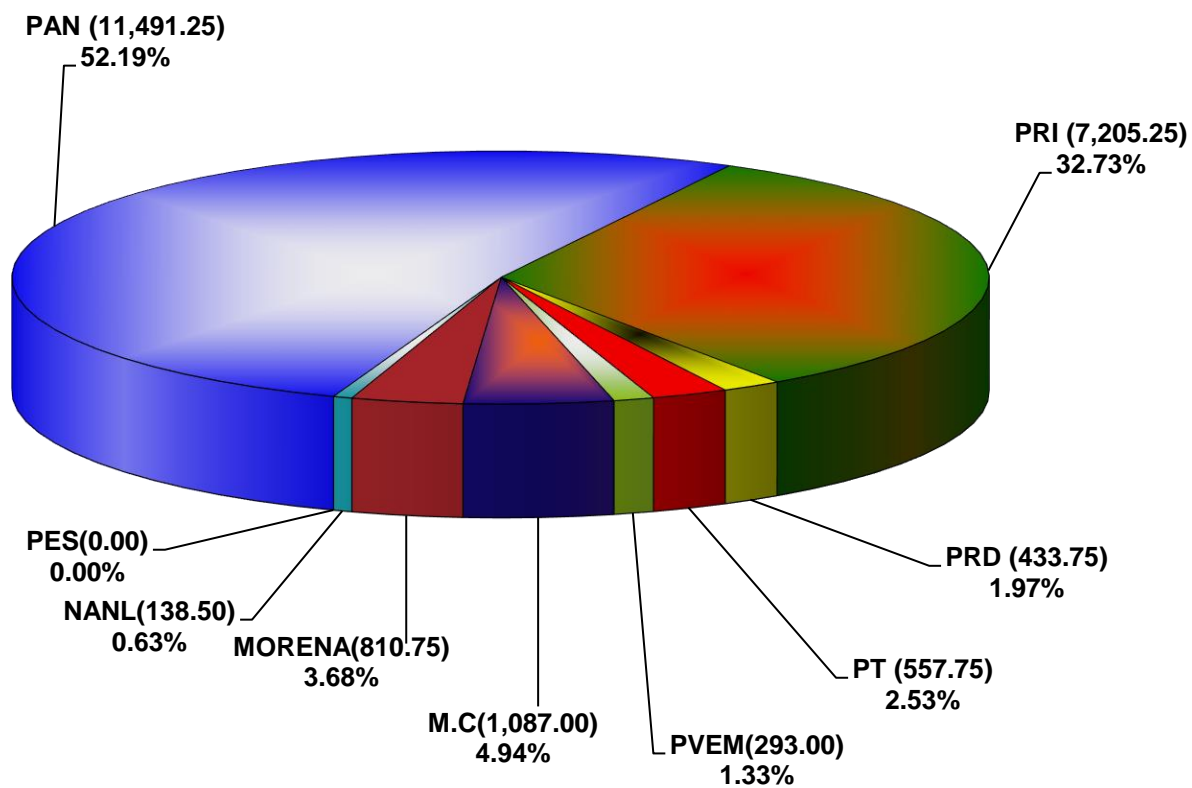

COMISIÓN ESTATAL ELECTORAL DE NUEVO LEÓN
PORCENTAJE Y ESPACIO TOTAL DEDICADO A CADA PARTIDO POLÍTICO EN PRENSA (CM2)
ACUMULADO DE PRENSA OCTUBRE DE 2020

COMISIÓN ESTATAL ELECTORAL DE NUEVO LEÓN
PORCENTAJE Y NÚMERO TOTAL DE NOTAS DEDICADAS A CADA PARTIDO POLÍTICO EN
PRENSA
ACUMULADO DE PRENSA OCTUBRE DE 2020

COMISIÓN ESTATAL ELECTORAL DE NUEVO LEÓN
TOTAL DE NOTAS DEDICADAS A CADA PARTIDO POLÍTICO POR GRUPO EDITORIAL
ACUMULADO DE PRENSA OCTUBRE DE 2020